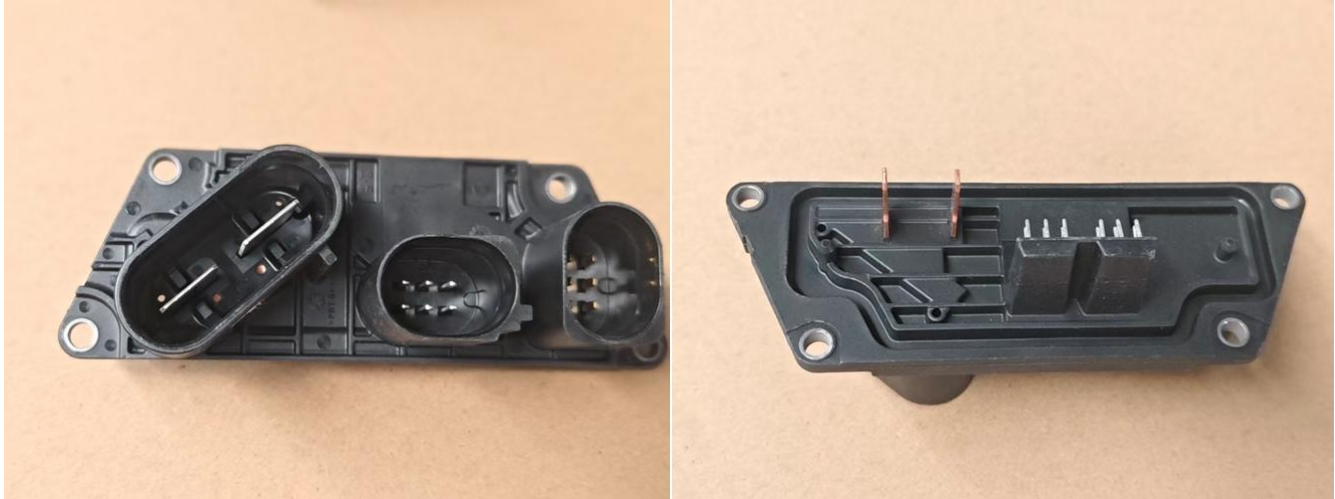

EHPS pump control unit connector Part No. 40340037

Application
<p>ECU: 4N</p> <p>AUDI A8/S8 2018-, AUDI A6 2019-, AUDI A7 2019-, AUDI Q5 2017-, AUDI Q7 2016-2019, Porsche Cayenne III (2018-), Volkswagen Touareg (2018-)</p>

FITS THE FOLLOWING

Rack part number	Crossreferences	Application
ATGE43211RB	VAG 4N1423055E, 4N1423055G, 4N1423055F	Audi A8 IV (D5) (2017-)
ATGE43501RB	PORSCHE 9Y1423055E, 958423055R, 9Y1423055D, 9Y1423055G, 9Y1423055H, 9Y1423055J, 9Y1423055F	Bentley Bentayga I (2015-) Porsche Cayenne III (2018-2023)
ATGE43221RB	VAG 80B423055J, 80B423055H, 4M1423105J, 4K1423055D, 80B423055F, 4K1423055F, 4K1423055H, 4K1423055K, 4K1423055P, 80B423061D, 80B423061H, 80B423061J, 80B423055H, 80B423061J	Audi A6 V (C8) (2018-) A7 II (2018-) Q5 II (2017-)